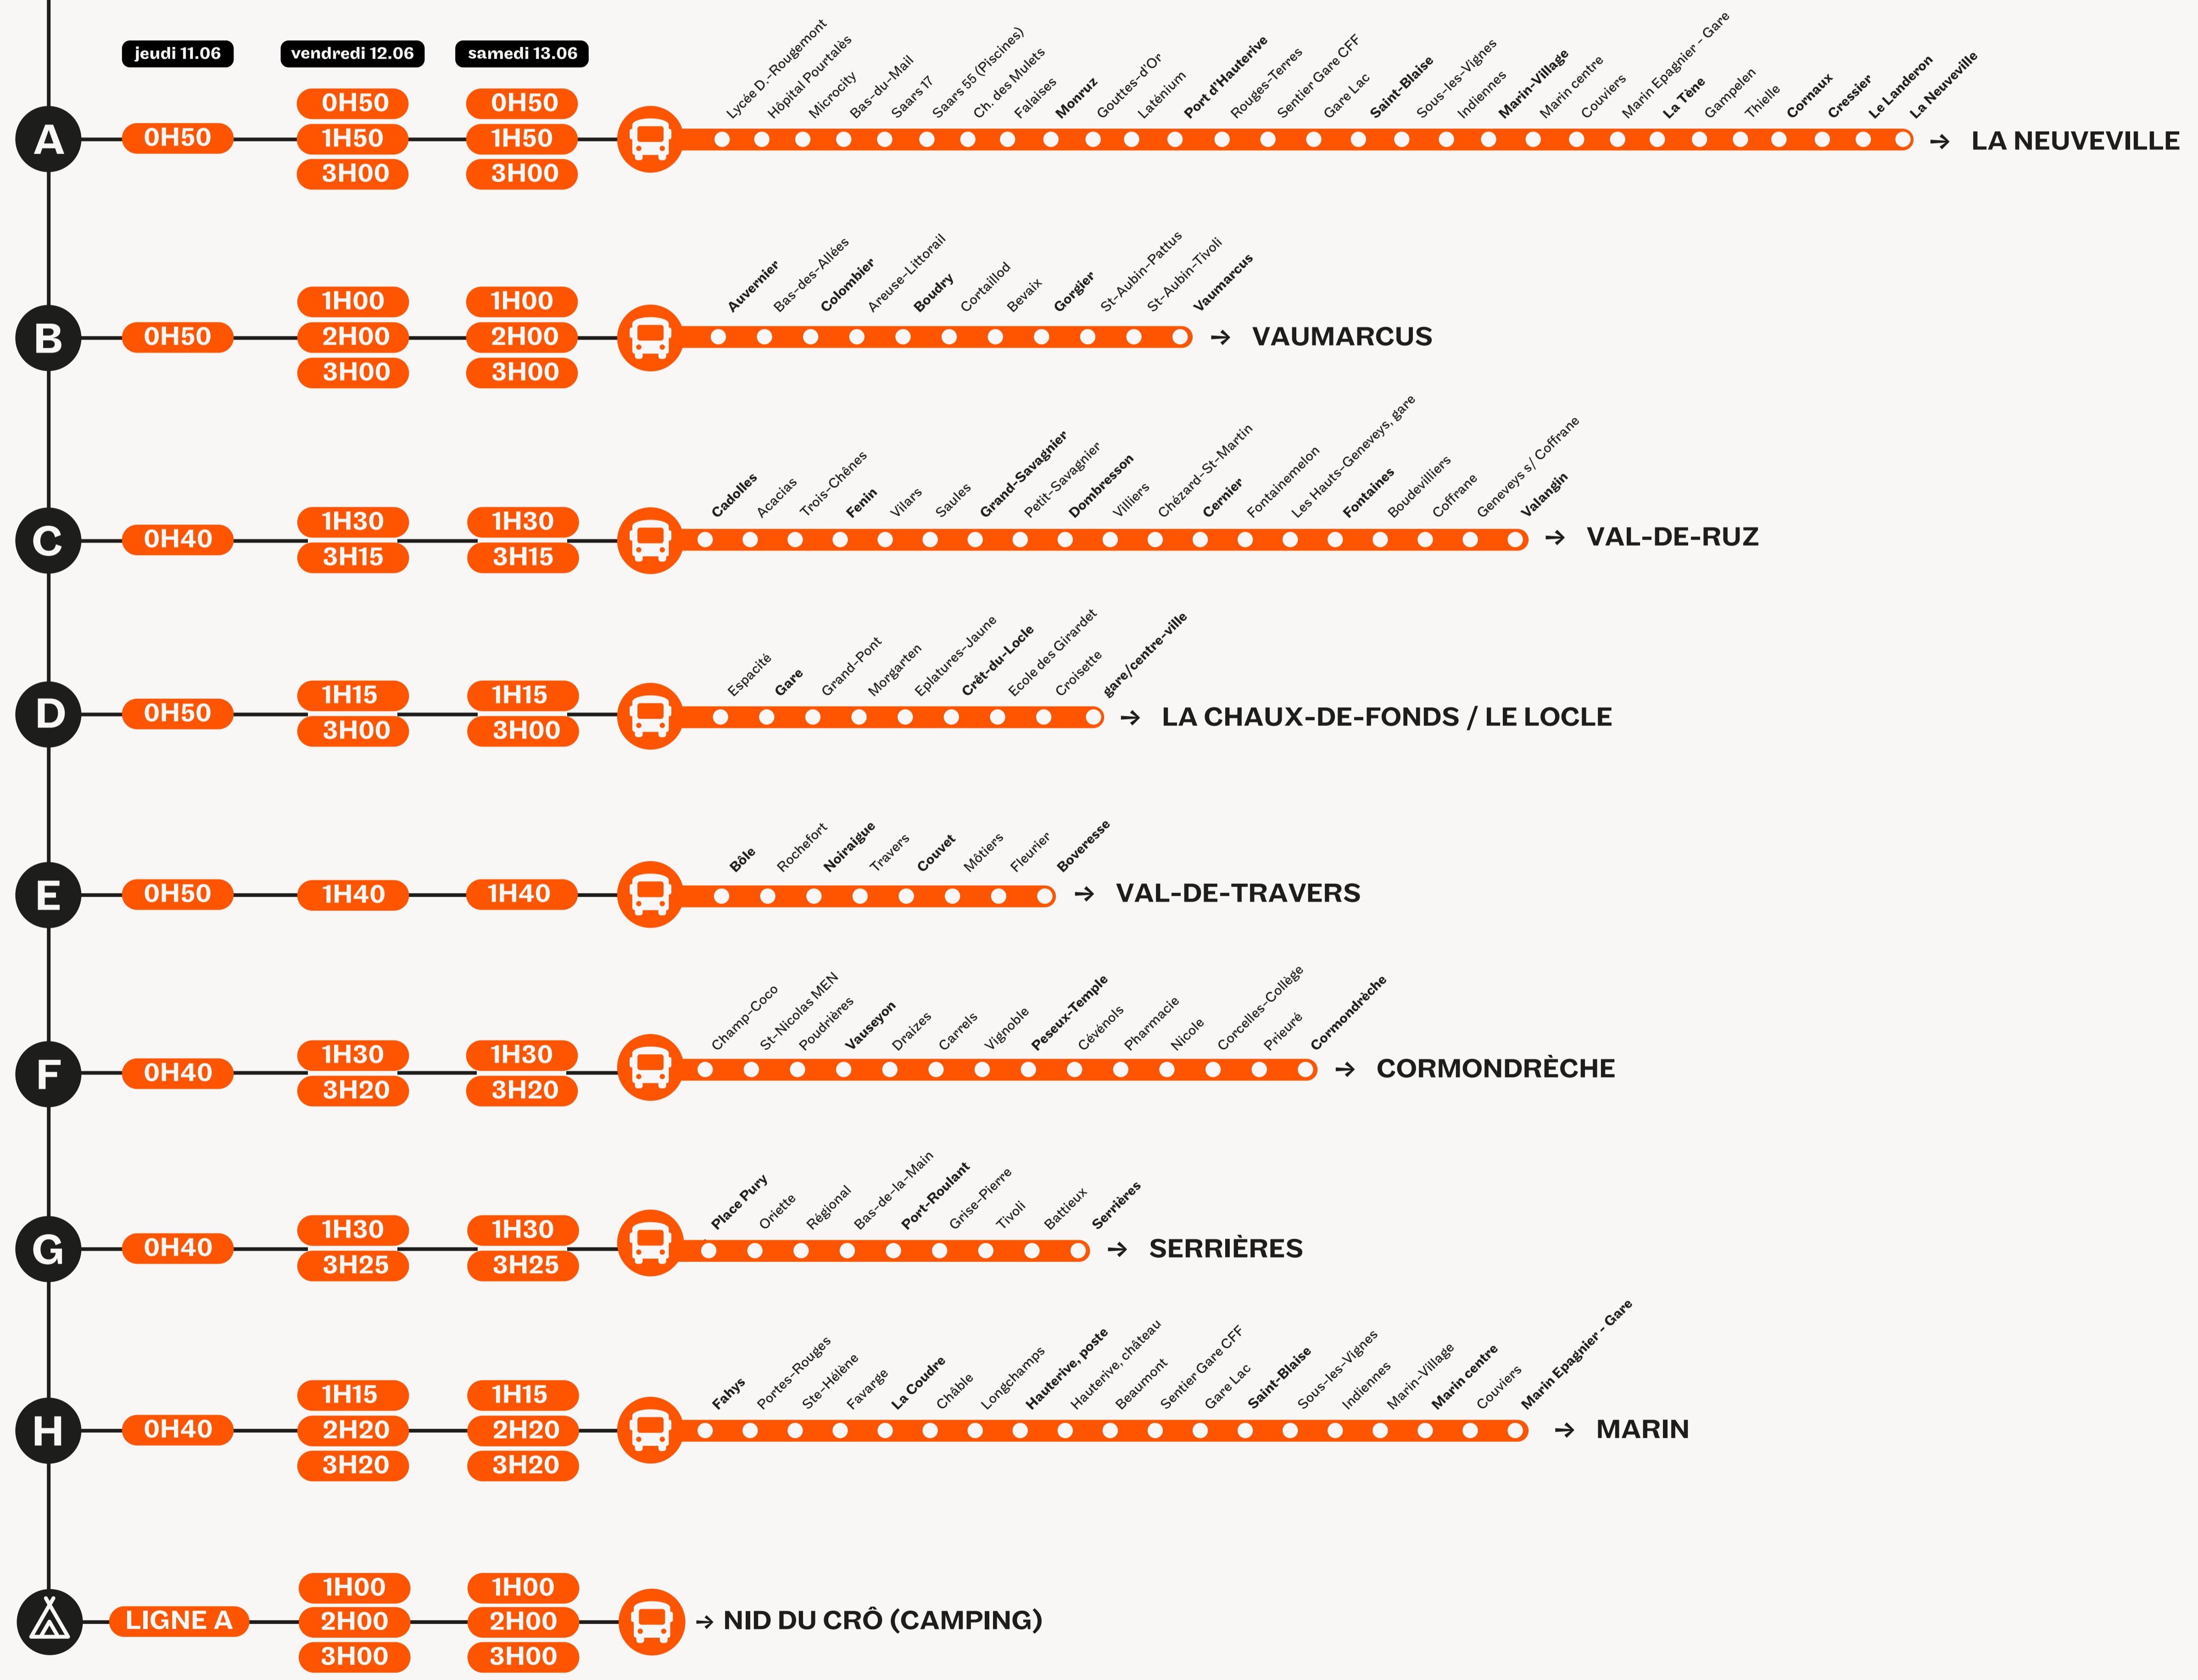

Rentre en bus dans le canton

à 5 min à pied du festival

Navettes transN gratuites

Cette année, tous les bus partiront de l'arrêt Université sud !

UNIVERSITÉ SUD

à 13 min à pied du festival

Noctambus & NoctamRUN payants (distributeur, SMS ou FAIRTIQ)

PLACE PURY

à 2 min du festival

PARC À VÉLO SURVEILLÉ

du jeudi au dimanche de l'ouverture à la fermeture du festival

Les horaires transN