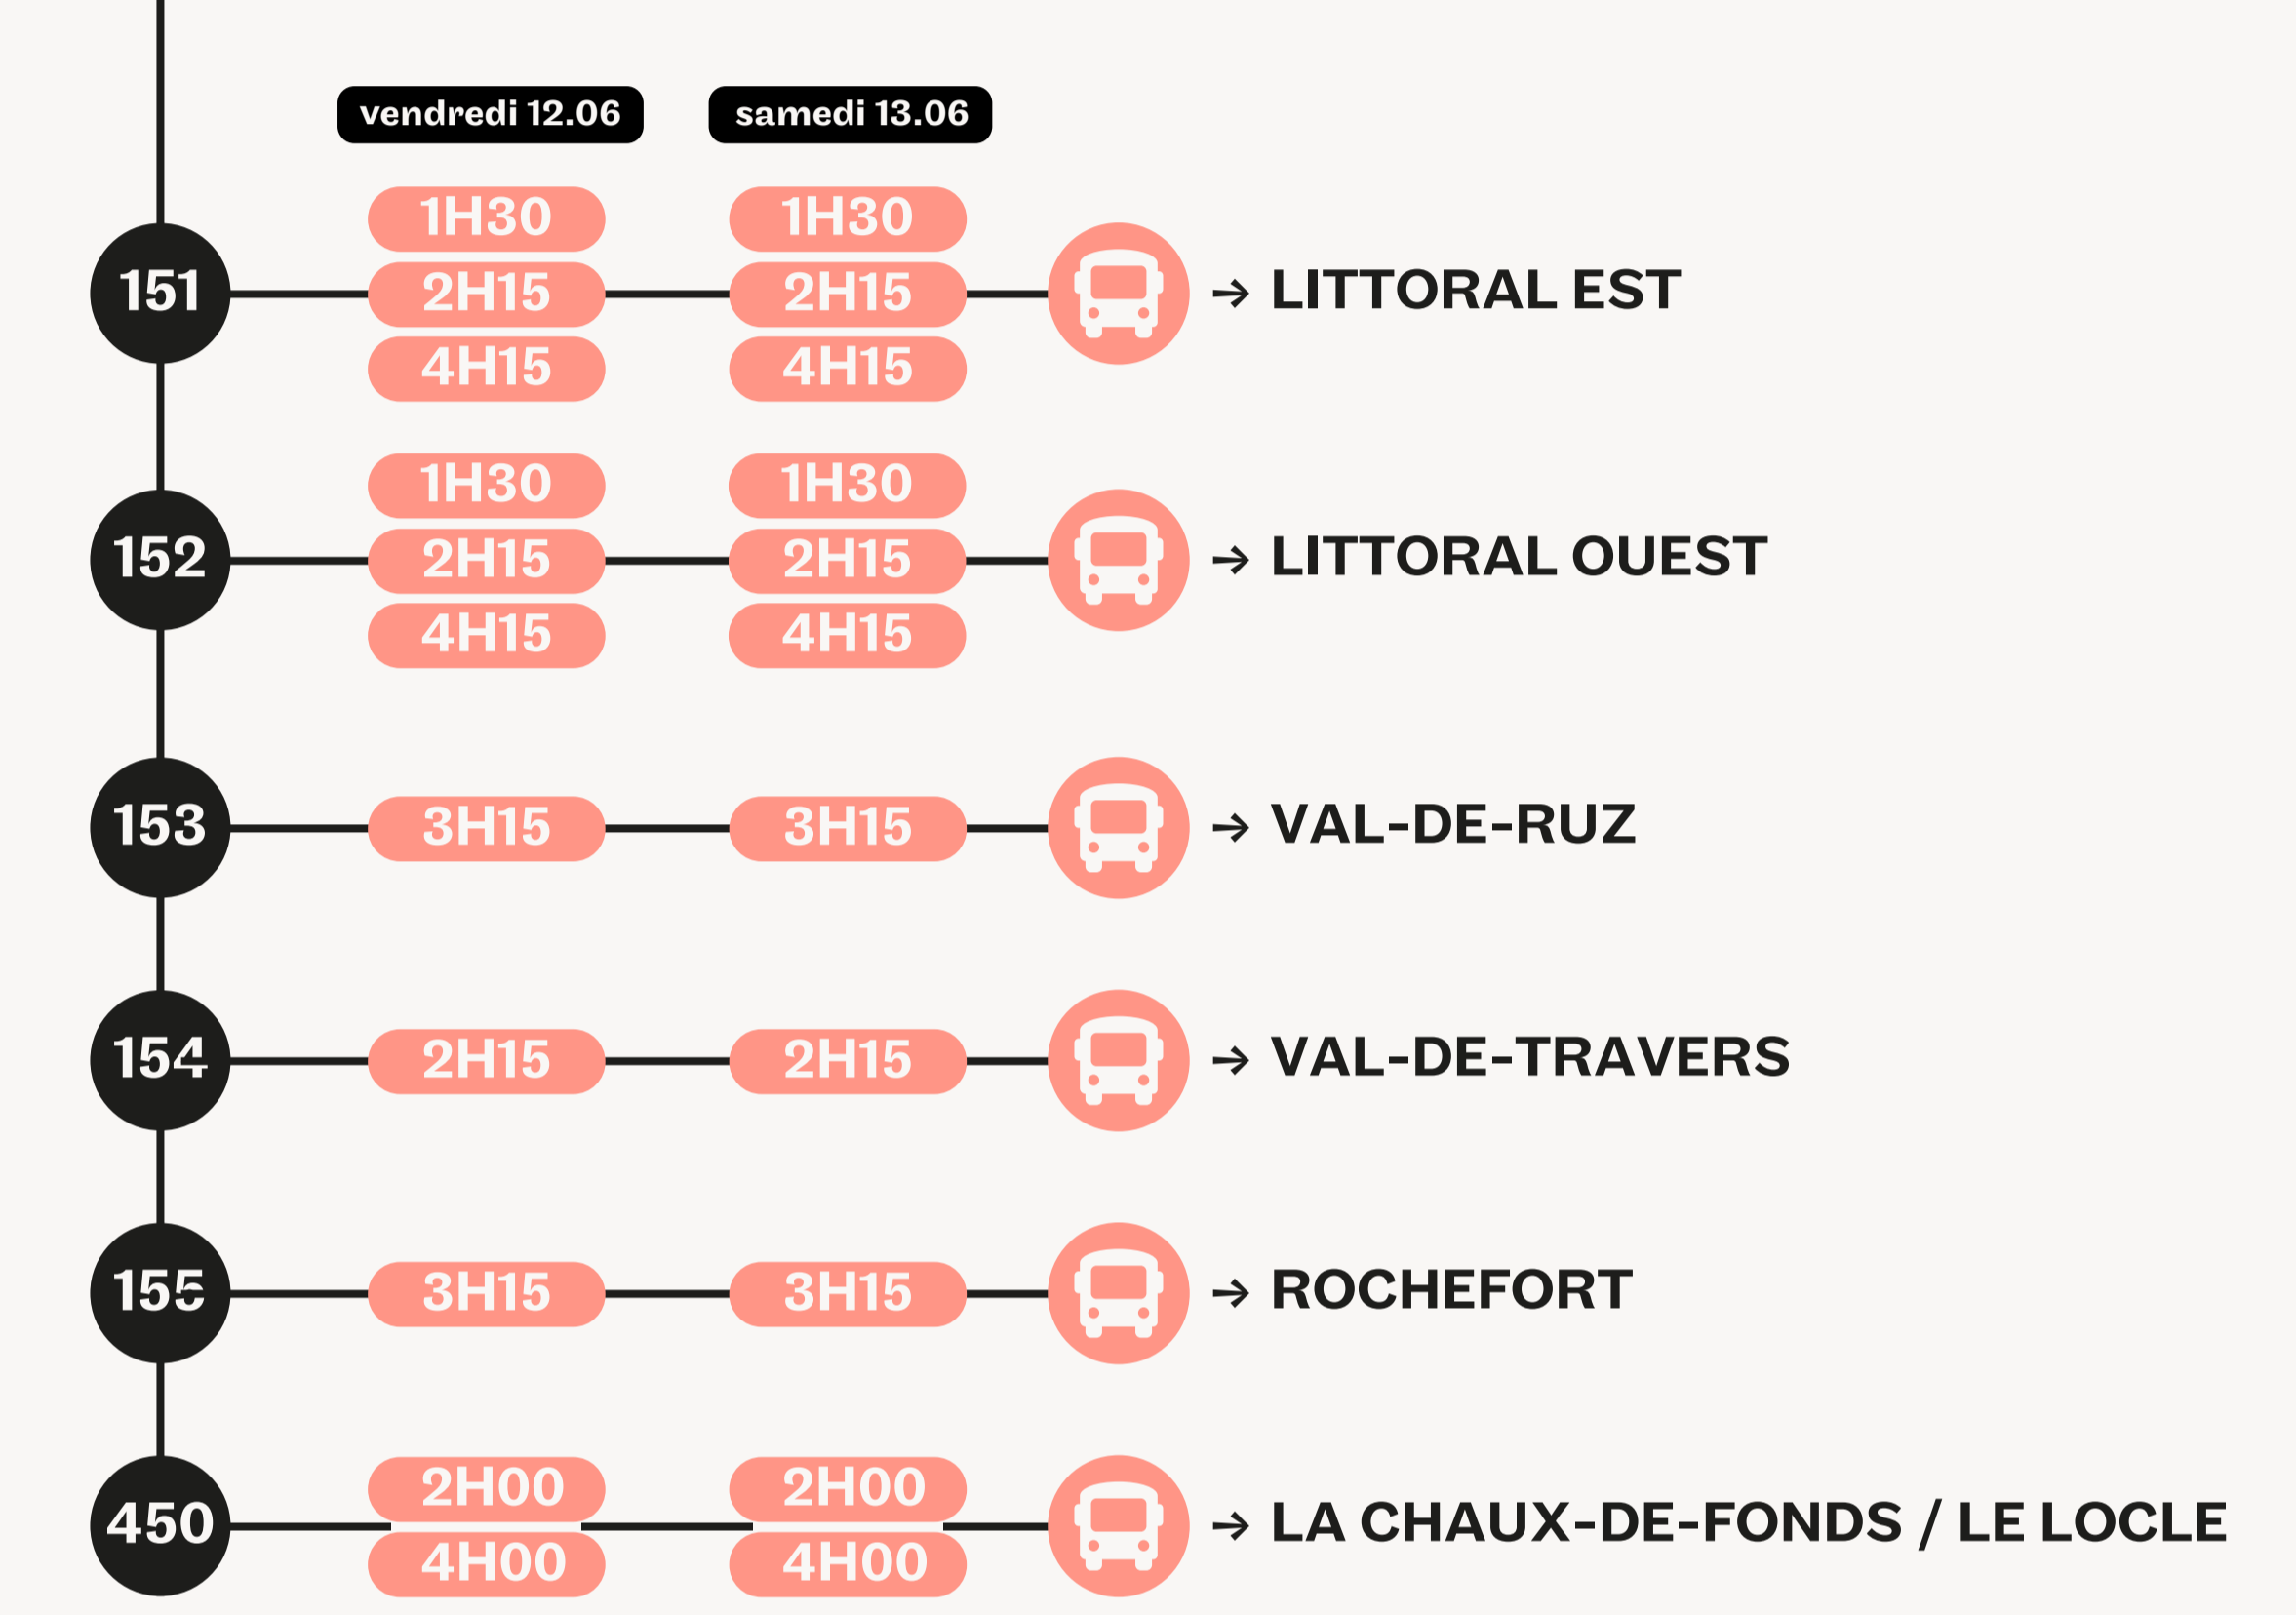

Rentre en bus dans le canton

à 5 min à pied du festival

Navettes transN gratuites

Cette année, tous les bus partiront de l'arrêt Université sud !

UNIVERSITÉ SUD

à 13 min à pied du festival

Noctambus & NoctamRUN payants (distributeur, SMS ou FAIRTIQ)

PLACE PURY

à 2 min du festival

PARC À VÉLO SURVEILLÉ

du jeudi au dimanche de l'ouverture à la fermeture du festival

Les horaires transN